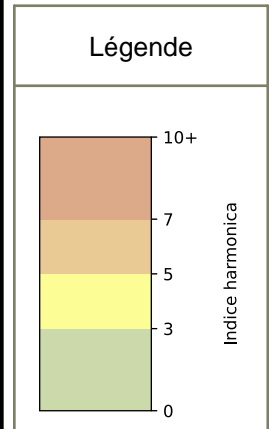

	22h-00h	00h-02h	02h-04h	04h-06h	Total nuit (22h-06h)
Nuit du lundi 18/11/2024 au mardi 19/11/2024	6,1 58,9 dB(A)	5,8 57,6 dB(A)	5,6 56,3 dB(A)	4,9 53,3 dB(A)	5,6 57,0 dB(A)
Nuit du mardi 19/11/2024 au mercredi 20/11/2024	6,0 58,8 dB(A)	5,4 55,7 dB(A)	4,3 50,7 dB(A)	4,2 50,9 dB(A)	5,0 55,3 dB(A)
Nuit du mercredi 20/11/2024 au jeudi 21/11/2024	5,8 57,3 dB(A)	5,6 56,8 dB(A)	4,8 52,8 dB(A)	4,3 51,0 dB(A)	5,1 55,2 dB(A)
Nuit du jeudi 21/11/2024 au vendredi 22/11/2024	6,4 60,6 dB(A)	6,2 59,1 dB(A)	5,2 55,3 dB(A)	5,0 54,2 dB(A)	5,7 58,1 dB(A)
Nuit du vendredi 22/11/2024 au samedi 23/11/2024	7,0 63,5 dB(A)	7,1 63,9 dB(A)	5,4 57,2 dB(A)	4,8 53,2 dB(A)	6,1 61,3 dB(A)
Nuit du samedi 23/11/2024 au dimanche 24/11/2024	6,6 61,9 dB(A)	7,4 66,2 dB(A)	5,5 57,0 dB(A)	4,9 53,5 dB(A)	6,1 62,1 dB(A)
Nuit du dimanche 24/11/2024 au lundi 25/11/2024	6,0 58,6 dB(A)	5,4 55,9 dB(A)	4,0 49,8 dB(A)	4,1 50,1 dB(A)	4,9 55,2 dB(A)