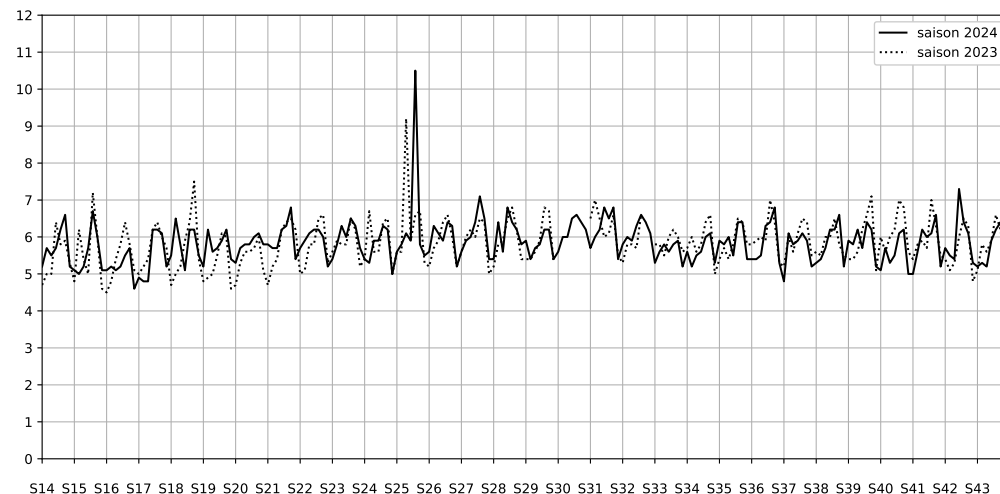

Légende

Indice Harmonica

Niveau sonore LAeq en dB(A)

11 rue de la butte aux cailles - 75013 Paris

Indice Harmonica Nuit [22h-06h]
Comparaison avec saison précédente à jour équivalent

	22h-00h	00h-02h	02h-04h	04h-06h	Total nuit (22h-06h)
Nuit du lundi 18/11/2024 au mardi 19/11/2024	6,2 59,7 dB(A)	5,0 54,2 dB(A)	4,2 50,5 dB(A)	4,0 48,4 dB(A)	4,8 55,4 dB(A)
Nuit du mardi 19/11/2024 au mercredi 20/11/2024	6,2 58,5 dB(A)	5,4 54,3 dB(A)	4,9 53,0 dB(A)	3,8 47,9 dB(A)	5,1 54,9 dB(A)
Nuit du mercredi 20/11/2024 au jeudi 21/11/2024	6,1 57,9 dB(A)	5,8 56,5 dB(A)	5,8 55,6 dB(A)	3,9 48,0 dB(A)	5,4 55,7 dB(A)
Nuit du jeudi 21/11/2024 au vendredi 22/11/2024	6,4 60,2 dB(A)	6,2 58,8 dB(A)	5,5 56,3 dB(A)	5,0 52,7 dB(A)	5,8 57,9 dB(A)
Nuit du vendredi 22/11/2024 au samedi 23/11/2024	6,8 62,8 dB(A)	7,2 64,1 dB(A)	5,4 57,5 dB(A)	4,6 52,0 dB(A)	6,0 61,2 dB(A)
Nuit du samedi 23/11/2024 au dimanche 24/11/2024	6,4 60,5 dB(A)	6,4 60,6 dB(A)	5,4 54,8 dB(A)	4,6 51,1 dB(A)	5,7 58,3 dB(A)
Nuit du dimanche 24/11/2024 au lundi 25/11/2024	5,7 57,2 dB(A)	4,8 52,6 dB(A)	3,6 47,0 dB(A)	4,0 49,0 dB(A)	4,5 53,2 dB(A)