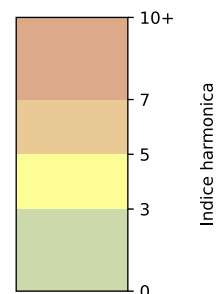

22h-00h	00h-02h	02h-04h	04h-06h	Total nuit (22h-06h)
Nuit du lundi 18/11/2024 au mardi 19/11/2024	6,0	5,2	4,8	4,4	5,1
	58,1 dB(A)	55,2 dB(A)	52,9 dB(A)	50,5 dB(A)	55,1 dB(A)
Nuit du mardi 19/11/2024 au mercredi 20/11/2024	6,2	5,4	4,6	4,2	5,1
	57,8 dB(A)	53,8 dB(A)	49,9 dB(A)	51,3 dB(A)	54,3 dB(A)
Nuit du mercredi 20/11/2024 au jeudi 21/11/2024	5,7	5,6	4,6	4,7	5,2
	55,5 dB(A)	54,7 dB(A)	51,0 dB(A)	50,9 dB(A)	53,5 dB(A)
Nuit du jeudi 21/11/2024 au vendredi 22/11/2024	6,4	5,5	4,6	5,0	5,4
	59,1 dB(A)	54,7 dB(A)	51,8 dB(A)	52,9 dB(A)	55,6 dB(A)
Nuit du vendredi 22/11/2024 au samedi 23/11/2024	6,0	6,0	5,4	4,9	5,6
	58,2 dB(A)	58,2 dB(A)	55,2 dB(A)	53,1 dB(A)	56,6 dB(A)
Nuit du samedi 23/11/2024 au dimanche 24/11/2024	6,2	6,2	5,6	5,0	5,8
	59,2 dB(A)	58,8 dB(A)	56,2 dB(A)	53,2 dB(A)	57,5 dB(A)
Nuit du dimanche 24/11/2024 au lundi 25/11/2024	5,9	5,1	4,2	3,8	4,8
	57,6 dB(A)	53,6 dB(A)	49,3 dB(A)	48,5 dB(A)	53,8 dB(A)

Légende