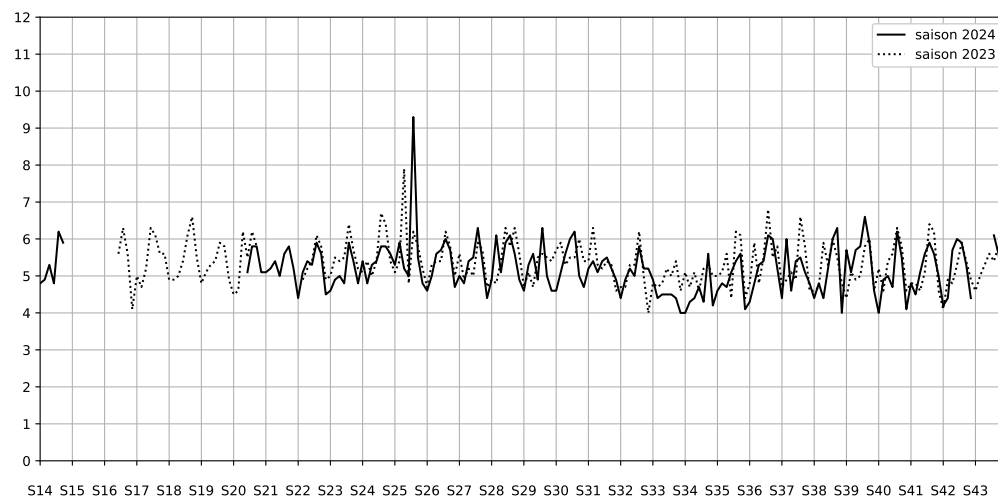

Légende

Indice Harmonica

Niveau sonore LAeq en dB(A)

53 rue des cinq diamants - 75013 Paris

Indice Harmonica Nuit [22h-06h]
Comparaison avec saison précédente à jour équivalent

	22h-00h	00h-02h	02h-04h	04h-06h	Total nuit (22h-06h)
Nuit du lundi 18/11/2024 au mardi 19/11/2024	5,9 58,0 dB(A)	5,2 55,7 dB(A)	4,2 50,5 dB(A)	3,8 48,3 dB(A)	4,8 54,7 dB(A)
Nuit du mardi 19/11/2024 au mercredi 20/11/2024	5,7 56,2 dB(A)	4,6 51,2 dB(A)	2,8 43,5 dB(A)	3,6 47,7 dB(A)	4,2 52,0 dB(A)
Nuit du mercredi 20/11/2024 au jeudi 21/11/2024	6,8 61,1 dB(A)	5,3 54,0 dB(A)	3,2 46,2 dB(A)	3,8 48,2 dB(A)	4,8 56,1 dB(A)
Nuit du jeudi 21/11/2024 au vendredi 22/11/2024	5,6 56,0 dB(A)	4,4 50,3 dB(A)	3,7 47,2 dB(A)	4,2 49,9 dB(A)	4,5 52,2 dB(A)
Nuit du vendredi 22/11/2024 au samedi 23/11/2024	6,3 59,9 dB(A)	6,5 60,7 dB(A)	5,0 54,3 dB(A)	3,9 48,4 dB(A)	5,4 57,9 dB(A)
Nuit du samedi 23/11/2024 au dimanche 24/11/2024	6,4 60,8 dB(A)	6,4 59,9 dB(A)	4,3 49,9 dB(A)	3,8 47,7 dB(A)	5,2 57,6 dB(A)
Nuit du dimanche 24/11/2024 au lundi 25/11/2024	4,8 52,7 dB(A)	4,4 50,8 dB(A)	3,0 44,4 dB(A)	3,0 44,1 dB(A)	3,8 49,5 dB(A)