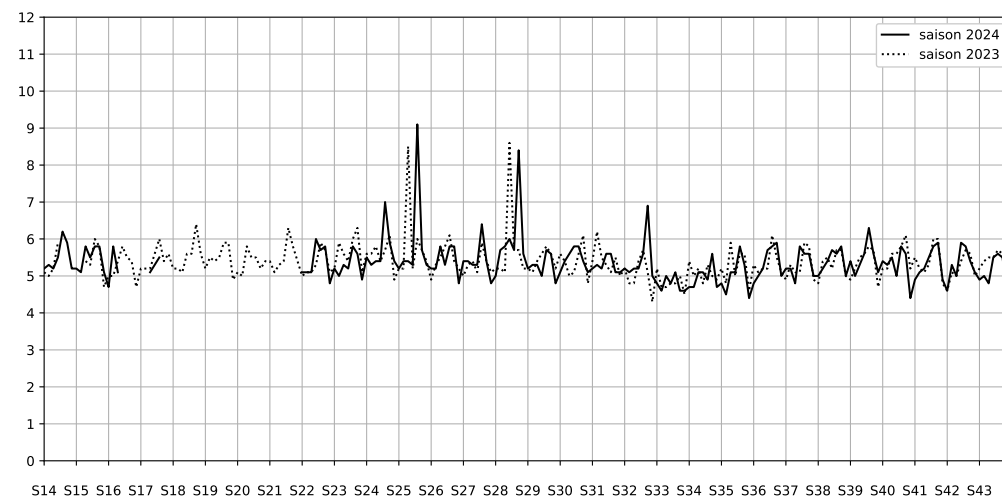

Légende

Indice Harmonica

Niveau sonore LAeq en dB(A)

5 rue de l'Espérance - 75013 Paris

Indice Harmonica Nuit [22h-06h]
Comparaison avec saison précédente à jour équivalent

	22h-00h	00h-02h	02h-04h	04h-06h	Total nuit (22h-06h)
Nuit du lundi 18/11/2024 au mardi 19/11/2024	4,8 52,1 dB(A)	3,6 47,7 dB(A)	3,6 46,7 dB(A)	3,2 45,0 dB(A)	3,8 48,8 dB(A)
Nuit du mardi 19/11/2024 au mercredi 20/11/2024	5,2 54,0 dB(A)	4,0 48,0 dB(A)	3,4 45,9 dB(A)	3,0 44,0 dB(A)	3,9 49,8 dB(A)
Nuit du mercredi 20/11/2024 au jeudi 21/11/2024	5,1 52,6 dB(A)	3,6 46,1 dB(A)	2,8 44,8 dB(A)	2,9 43,7 dB(A)	3,6 48,4 dB(A)
Nuit du jeudi 21/11/2024 au vendredi 22/11/2024	5,2 53,0 dB(A)	4,2 48,7 dB(A)	4,0 48,7 dB(A)	3,2 45,0 dB(A)	4,2 49,8 dB(A)
Nuit du vendredi 22/11/2024 au samedi 23/11/2024	5,4 54,6 dB(A)	4,8 52,3 dB(A)	4,0 48,7 dB(A)	3,9 48,3 dB(A)	4,5 51,8 dB(A)
Nuit du samedi 23/11/2024 au dimanche 24/11/2024	4,8 52,2 dB(A)	4,4 51,0 dB(A)	4,1 49,4 dB(A)	3,4 46,3 dB(A)	4,2 50,2 dB(A)
Nuit du dimanche 24/11/2024 au lundi 25/11/2024	4,4 50,5 dB(A)	3,3 45,2 dB(A)	2,8 43,4 dB(A)	2,4 41,8 dB(A)	3,2 46,6 dB(A)