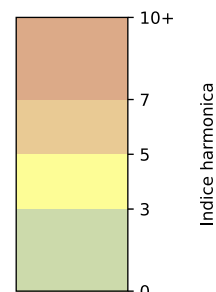

22h-00h	00h-02h	02h-04h	04h-06h	Total nuit (22h-06h)
Nuit du lundi 18/11/2024 au mardi 19/11/2024	5,9 58,0 dB(A)	5,2 55,7 dB(A)	4,2 50,5 dB(A)	3,8 48,3 dB(A)	4,8 54,7 dB(A)
Nuit du mardi 19/11/2024 au mercredi 20/11/2024	5,7 56,2 dB(A)	4,6 51,2 dB(A)	2,8 43,5 dB(A)	3,6 47,7 dB(A)	4,2 52,0 dB(A)
Nuit du mercredi 20/11/2024 au jeudi 21/11/2024	6,8 61,1 dB(A)	5,3 54,0 dB(A)	3,2 46,2 dB(A)	3,8 48,2 dB(A)	4,8 56,1 dB(A)
Nuit du jeudi 21/11/2024 au vendredi 22/11/2024	5,6 56,0 dB(A)	4,4 50,3 dB(A)	3,7 47,2 dB(A)	4,2 49,9 dB(A)	4,5 52,2 dB(A)
Nuit du vendredi 22/11/2024 au samedi 23/11/2024	6,3 59,9 dB(A)	6,5 60,7 dB(A)	5,0 54,3 dB(A)	3,9 48,4 dB(A)	5,4 57,9 dB(A)
Nuit du samedi 23/11/2024 au dimanche 24/11/2024	6,4 60,8 dB(A)	6,4 59,9 dB(A)	4,3 49,9 dB(A)	3,8 47,7 dB(A)	5,2 57,6 dB(A)
Nuit du dimanche 24/11/2024 au lundi 25/11/2024	4,8 52,7 dB(A)	4,4 50,8 dB(A)	3,0 44,4 dB(A)	3,0 44,1 dB(A)	3,8 49,5 dB(A)

Légende