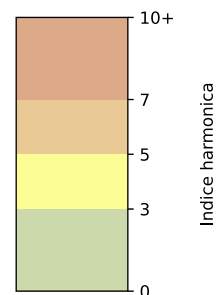

22h-00h	00h-02h	02h-04h	04h-06h	Total nuit (22h-06h)
Nuit du lundi 18/11/2024 au mardi 19/11/2024	5,6	4,8	3,6	4,0	4,5
	55,7 dB(A)	54,1 dB(A)	46,7 dB(A)	48,4 dB(A)	52,7 dB(A)
Nuit du mardi 19/11/2024 au mercredi 20/11/2024	6,0	5,1	4,0	3,6	4,7
	57,7 dB(A)	53,0 dB(A)	49,8 dB(A)	48,6 dB(A)	53,8 dB(A)
Nuit du mercredi 20/11/2024 au jeudi 21/11/2024	5,6	5,4	4,4	3,8	4,8
	55,6 dB(A)	54,3 dB(A)	52,0 dB(A)	48,4 dB(A)	53,3 dB(A)
Nuit du jeudi 21/11/2024 au vendredi 22/11/2024	6,4	5,8	4,2	4,2	5,1
	60,1 dB(A)	57,1 dB(A)	51,3 dB(A)	49,0 dB(A)	56,4 dB(A)
Nuit du vendredi 22/11/2024 au samedi 23/11/2024	6,2	6,6	5,6	4,2	5,6
	59,1 dB(A)	62,7 dB(A)	56,6 dB(A)	49,9 dB(A)	59,1 dB(A)
Nuit du samedi 23/11/2024 au dimanche 24/11/2024	6,0	5,9	5,2	3,6	5,2
	58,2 dB(A)	58,1 dB(A)	54,0 dB(A)	47,1 dB(A)	56,0 dB(A)
Nuit du dimanche 24/11/2024 au lundi 25/11/2024	5,5	4,6	4,0	3,0	4,3
	55,6 dB(A)	51,7 dB(A)	47,8 dB(A)	44,6 dB(A)	51,8 dB(A)

Légende