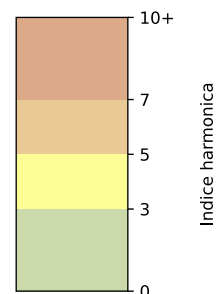

22h-00h	00h-02h	02h-04h	04h-06h	Total nuit (22h-06h)
Nuit du lundi 18/11/2024 au mardi 19/11/2024	6,2 59,7 dB(A)	5,0 54,2 dB(A)	4,2 50,5 dB(A)	4,0 48,4 dB(A)	4,8 55,4 dB(A)
Nuit du mardi 19/11/2024 au mercredi 20/11/2024	6,2 58,5 dB(A)	5,4 54,3 dB(A)	4,9 53,0 dB(A)	3,8 47,9 dB(A)	5,1 54,9 dB(A)
Nuit du mercredi 20/11/2024 au jeudi 21/11/2024	6,1 57,9 dB(A)	5,8 56,5 dB(A)	5,8 55,6 dB(A)	3,9 48,0 dB(A)	5,4 55,7 dB(A)
Nuit du jeudi 21/11/2024 au vendredi 22/11/2024	6,4 60,2 dB(A)	6,2 58,8 dB(A)	5,5 56,3 dB(A)	5,0 52,7 dB(A)	5,8 57,9 dB(A)
Nuit du vendredi 22/11/2024 au samedi 23/11/2024	6,8 62,8 dB(A)	7,2 64,1 dB(A)	5,4 57,5 dB(A)	4,6 52,0 dB(A)	6,0 61,2 dB(A)
Nuit du samedi 23/11/2024 au dimanche 24/11/2024	6,4 60,5 dB(A)	6,4 60,6 dB(A)	5,4 54,8 dB(A)	4,6 51,1 dB(A)	5,7 58,3 dB(A)
Nuit du dimanche 24/11/2024 au lundi 25/11/2024	5,7 57,2 dB(A)	4,8 52,6 dB(A)	3,6 47,0 dB(A)	4,0 49,0 dB(A)	4,5 53,2 dB(A)

Légende