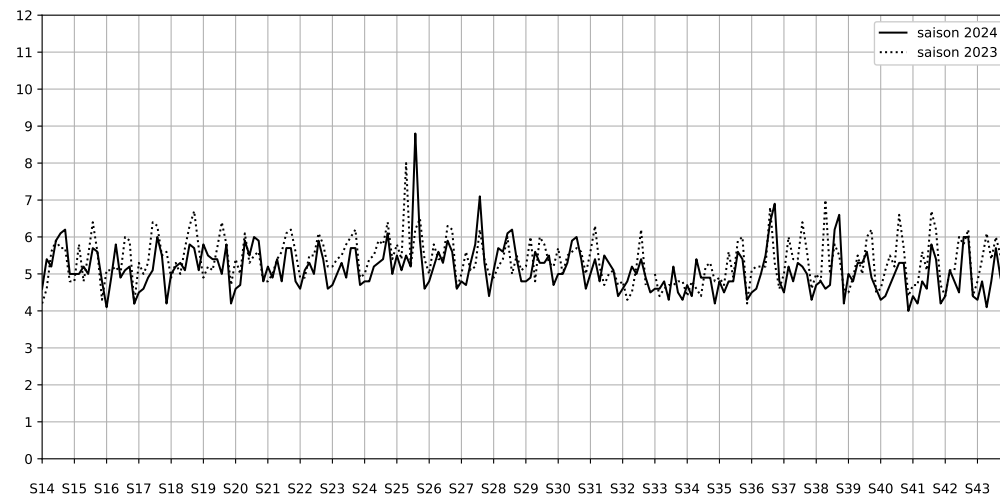

Légende

Indice Harmonica

Niveau sonore LAeq en dB(A)

30 rue des cinq diamants - 75013 Paris

Indice Harmonica Nuit [22h-06h]
Comparaison avec saison précédente à jour équivalent

	22h-00h	00h-02h	02h-04h	04h-06h	Total nuit (22h-06h)
Nuit du lundi 18/11/2024 au mardi 19/11/2024	6,0	5,2	4,8	4,4	5,1
	58,1 dB(A)	55,2 dB(A)	52,9 dB(A)	50,5 dB(A)	55,1 dB(A)
Nuit du mardi 19/11/2024 au mercredi 20/11/2024	6,2	5,4	4,6	4,2	5,1
	57,8 dB(A)	53,8 dB(A)	49,9 dB(A)	51,3 dB(A)	54,3 dB(A)
Nuit du mercredi 20/11/2024 au jeudi 21/11/2024	5,7	5,6	4,6	4,7	5,2
	55,5 dB(A)	54,7 dB(A)	51,0 dB(A)	50,9 dB(A)	53,5 dB(A)
Nuit du jeudi 21/11/2024 au vendredi 22/11/2024	6,4	5,5	4,6	5,0	5,4
	59,1 dB(A)	54,7 dB(A)	51,8 dB(A)	52,9 dB(A)	55,6 dB(A)
Nuit du vendredi 22/11/2024 au samedi 23/11/2024	6,0	6,0	5,4	4,9	5,6
	58,2 dB(A)	58,2 dB(A)	55,2 dB(A)	53,1 dB(A)	56,6 dB(A)
Nuit du samedi 23/11/2024 au dimanche 24/11/2024	6,2	6,2	5,6	5,0	5,8
	59,2 dB(A)	58,8 dB(A)	56,2 dB(A)	53,2 dB(A)	57,5 dB(A)
Nuit du dimanche 24/11/2024 au lundi 25/11/2024	5,9	5,1	4,2	3,8	4,8
	57,6 dB(A)	53,6 dB(A)	49,3 dB(A)	48,5 dB(A)	53,8 dB(A)