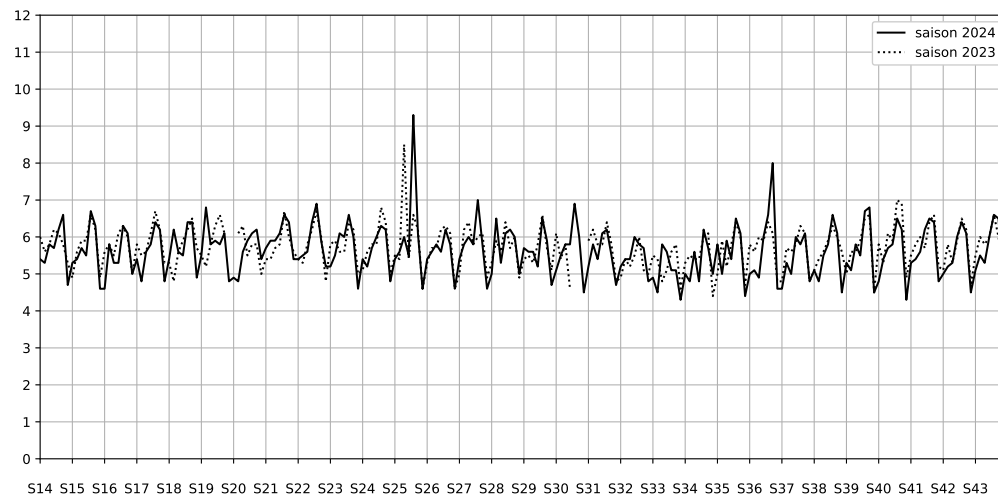

Légende

Indice Harmonica

Niveau sonore LAeq en dB(A)

3-5 rue de la butte aux cailles - 75013 Paris

Indice Harmonica Nuit [22h-06h]
Comparaison avec saison précédente à jour équivalent

	22h-00h	00h-02h	02h-04h	04h-06h	Total nuit (22h-06h)
Nuit du lundi 18/11/2024 au mardi 19/11/2024	5,6	4,8	3,6	4,0	4,5
	55,7 dB(A)	54,1 dB(A)	46,7 dB(A)	48,4 dB(A)	52,7 dB(A)
Nuit du mardi 19/11/2024 au mercredi 20/11/2024	6,0	5,1	4,0	3,6	4,7
	57,7 dB(A)	53,0 dB(A)	49,8 dB(A)	48,6 dB(A)	53,8 dB(A)
Nuit du mercredi 20/11/2024 au jeudi 21/11/2024	5,6	5,4	4,4	3,8	4,8
	55,6 dB(A)	54,3 dB(A)	52,0 dB(A)	48,4 dB(A)	53,3 dB(A)
Nuit du jeudi 21/11/2024 au vendredi 22/11/2024	6,4	5,8	4,2	4,2	5,1
	60,1 dB(A)	57,1 dB(A)	51,3 dB(A)	49,0 dB(A)	56,4 dB(A)
Nuit du vendredi 22/11/2024 au samedi 23/11/2024	6,2	6,6	5,6	4,2	5,6
	59,1 dB(A)	62,7 dB(A)	56,6 dB(A)	49,9 dB(A)	59,1 dB(A)
Nuit du samedi 23/11/2024 au dimanche 24/11/2024	6,0	5,9	5,2	3,6	5,2
	58,2 dB(A)	58,1 dB(A)	54,0 dB(A)	47,1 dB(A)	56,0 dB(A)
Nuit du dimanche 24/11/2024 au lundi 25/11/2024	5,5	4,6	4,0	3,0	4,3
	55,6 dB(A)	51,7 dB(A)	47,8 dB(A)	44,6 dB(A)	51,8 dB(A)